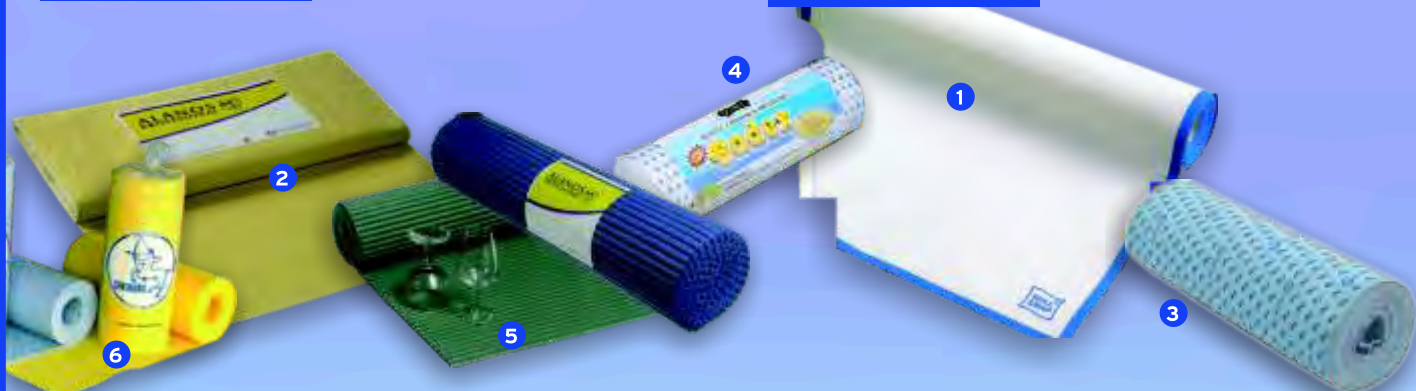

Caja de 50 rollos

52x60 rojas, verdes azules,  
amarillas - 25 und.

Caja de 50 rollos

55x60 autocierre - 15 und.

Caja de 50 rollos

**1 Rollo Drap**  
Paño multiusos

10 servicios

**2 Rollo bayeta  
limpiacristales**